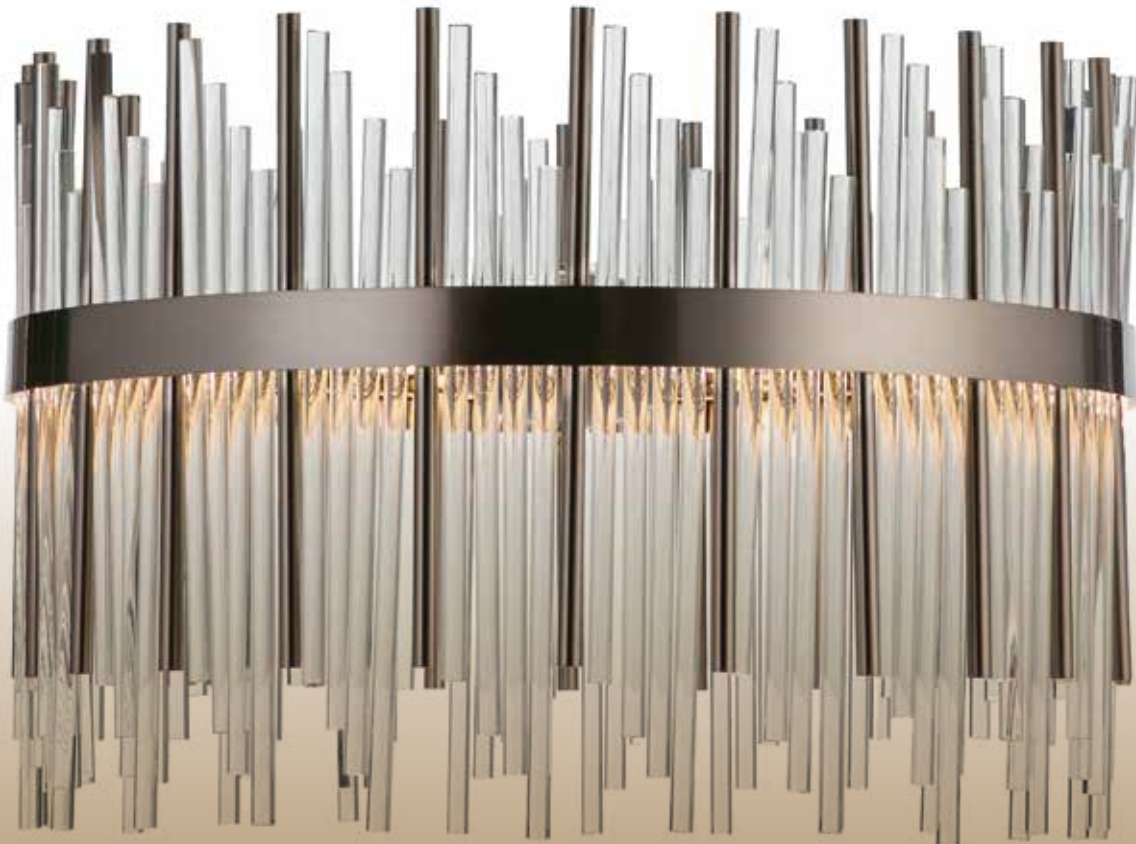

COPENLAMP®
iluminación